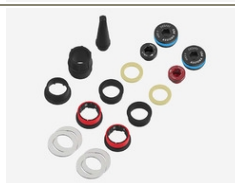

Art.773-00-50 **EUR 24.50**
Assioma PRO | Kit riparazione
Questo kit include:
- 2x end cap
- 1x screw cap (rosso)
- 1x screw cap (nero)
- 2x rondelle assiali
- 2x paraolio
- 4x rondelle (art 773-00-36)
- 1x kit ingrassaggio (art 773-00-37)
- 1x set anelli (art 773-00-38)
Peso: 0.023kg.