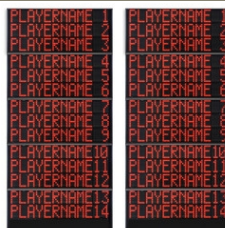

ACCESSORI (non inclusi):

- **Console di comando del tabellone: Art.308-01 Console-700**
Console touchscreen multisport di facile utilizzo per la gestione di segnapunti elettronici delle serie FC, FS, FW, TM, FOS. Funzionamento via radio o via cavo. Batteria interna con durata tipica di 14 ore.
- **Ricevitore Radio FS2 per tabelloni serie FS (art.265-20)**
Consente di ricevere via radio i dati inviati dalla console di comando e di distribuirli via cavo a più tabelloni. Comunicazione via radio affidabile: avviene a 2.4GHz in modalità FHSS (Frequency Hopping Spread Spectrum), a spettro diffuso e salto di frequenza per evitare interferenze. L'utilizzo via radio evita i costi di posa del cavo di collegamento tra la console ed i tabelloni. >> [Manuale Ricevitore Radio](#)

Codici articoli e prezzi (IVA esclusa)

Art.262C EUR 7 995.00
FS-414C pann.laterali 2x14 giocat.(n°maglia+falli+punti)
Dimensioni: 2x 120x320x11,5cm. - Peso: 172kg.

Art.262B EUR 6 045.00
FS-414B pannelli laterali 2x14 giocatori (n°maglia+falli)
Dimensioni: 2x 120x320x11,5cm. - Peso: 168kg.