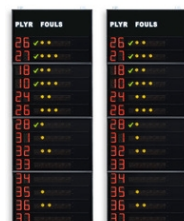

ACCESSORI (non inclusi):

- **Console di comando del tabellone: Art.308-01 Console-700**
Console touchscreen multisport di facile utilizzo per la gestione di segnapunti elettronici delle serie FC, FS, FW, TM, FOS. Funzionamento via radio o via cavo. Batteria interna con durata tipica di 14 ore.
- **Ricevitore Radio FS2 per tabelloni serie FS (art.265-20)**
Consente di ricevere via radio i dati inviati dalla console di comando e di distribuirli via cavo a più tabelloni. Comunicazione via radio affidabile: avviene a 2.4GHz in modalità FHSS (Frequency Hopping Spread Spectrum), a spettro diffuso e salto di frequenza per evitare interferenze. L'utilizzo via radio evita i costi di posa del cavo di collegamento tra la console ed i tabelloni. >> [Manuale Ricevitore Radio](#)

Codici articoli e prezzi (IVA esclusa)

Art.262C EUR 7 995.00
FS-414C pann.laterali 2x14 giocat.(n°maglia+falli+punti)
Dimensioni: 2x 120x320x11,5cm. - Peso: 172kg.

Art.262B EUR 6 045.00
FS-414B pannelli laterali 2x14 giocatori (n°maglia+falli)
Dimensioni: 2x 120x320x11,5cm. - Peso: 168kg.