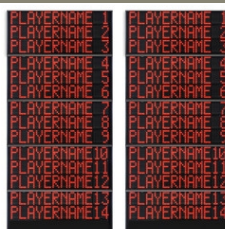

Codici articoli e prezzi (IVA esclusa)

Art.262A

...FS-414A pannelli laterali 2x14 giocatori (Falli)

Dimensioni: 2x 120x320x11,5cm. - Peso: 165kg.

Art.262B EUR 7 890.00

FS-414B pannelli laterali 2x14 giocatori (n°maglia + falli)

Dimensioni: 2x 120x320x11,5cm. - Peso: 168kg.

Art.262C EUR 10 160.00

FS-414C pann.laterali 2x14 giocat.(n°maglia +falli +punti)

Dimensioni: 2x 120x320x11,5cm. - Peso: 172kg.

Art.262F

...FS-414F Pannelli laterali 2x14 nomi giocatori