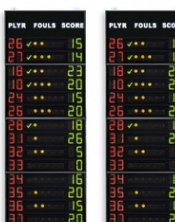

FS-414D (Art.262D)

Coppia di pannelli laterali (guanciali), che visualizzano il N.ro di maglia ed i Falli/Penalità dei 14 giocatori delle 2 squadre.

Indicati per Pallacanestro (Basket), Pallavolo (Volley), Calcio a 5 (Futsal), Pallanuoto, Pallamano, ecc..

ACCESSORI (non inclusi):

- **Console di comando del tabellone: Art.308-01 Console-700**
Console touchscreen multisport di facile utilizzo per la gestione di segnapunti elettronici delle serie FC, FS, FW, TM, FOS. Funzionamento via radio o via cavo. Batteria interna con durata tipica di 14 ore.
- **Ricevitore Radio FS2 per tabelloni serie FS (art.265-20)**
Consente di ricevere via radio i dati inviati dalla console di comando e di distribuirli via cavo a più tabelloni. Comunicazione via radio affidabile: avviene a 2.4GHz in modalità FHSS (Frequency Hopping Spread Spectrum), a spettro diffuso e salto di frequenza per evitare interferenze. L'utilizzo via radio evita i costi di posa del cavo di collegamento tra la console ed i tabelloni. >> [Manuale Ricevitore Radio](#)

Codici articoli e prezzi (IVA esclusa)

Art.262A

...FS-414A pannelli laterali 2x14 giocatori (Falli)

Dimensioni: 2x 120x320x11,5cm. - Peso: 165kg.

Art.262B EUR 7 890.00

FS-414B pannelli laterali 2x14 giocatori (n°maglia + falli)

Dimensioni: 2x 120x320x11,5cm. - Peso: 168kg.

Art.262C EUR 10 160.00

FS-414C pann.laterali 2x14 giocat.(n°maglia +falli +punti)

Dimensioni: 2x 120x320x11,5cm. - Peso: 172kg.

Art.262F

...FS-414F Pannelli laterali 2x14 nomi giocatori