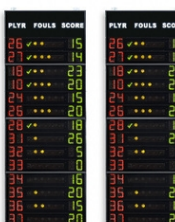

## FS-414D (Art.262D)

Coppia di pannelli laterali (guanciali), che visualizzano il N.ro di maglia ed i Falli/Penalità dei 14 giocatori delle 2 squadre.

Indicati per Pallacanestro (Basket), Pallavolo (Volley), Calcio a 5 (Futsal), Pallanuoto, Pallamano, ecc..

### ACCESSORI (non inclusi):

- **Console di comando del tabellone: Art.308-01 Console-700**  
Console touchscreen multisport di facile utilizzo per la gestione di segnapunti elettronici delle serie FC, FS, FW, TM, FOS. Funzionamento via radio o via cavo. Batteria interna con durata tipica di 14 ore.
- **Ricevitore Radio FS2 per tabelloni serie FS (art.265-20)**  
Consente di ricevere via radio i dati inviati dalla console di comando e di distribuirli via cavo a più tabelloni. Comunicazione via radio affidabile: avviene a 2.4GHz in modalità FHSS (Frequency Hopping Spread Spectrum), a spettro diffuso e salto di frequenza per evitare interferenze. L'utilizzo via radio evita i costi di posa del cavo di collegamento tra la console ed i tabelloni. >> [Manuale Ricevitore Radio](#)

Codici articoli e prezzi (IVA esclusa)

Art.262A

**...FS-414A pannelli laterali 2x14 giocatori ( Falli )**

Dimensioni: 2x 120x320x11,5cm. - Peso: 165kg.

Art.262B EUR 7 390.00

**FS-414B pannelli laterali 2x14 giocatori (n°maglia + falli)**

Dimensioni: 2x 120x320x11,5cm. - Peso: 168kg.

Art.262C EUR 9 960.00

**FS-414C pann. laterali 2 x 14 giocat.(n°maglia +falli +punti)**

Dimensioni: 2x 120x320x11,5cm. - Peso: 172kg.

Art.262F

**...FS-414F Pannelli laterali 2x14 nomi giocatori**