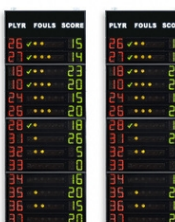

FS-414A (Art.262A)

Coppia di pannelli laterali (guanciali), che visualizzano il N.ro di maglia ed i Falli/Penalità dei 14 giocatori delle 2 squadre.

Indicati per Pallacanestro (Basket), Pallavolo (Volley), Calcio a 5 (Futsal), Pallanuoto, Pallamano, ecc..

ACCESSORI (non inclusi):

- **Console di comando del tabellone: Art.308-01 Console-700**
Console touchscreen multisport di facile utilizzo per la gestione di segnapunti elettronici delle serie FC, FS, FW, TM, FOS. Funzionamento via radio o via cavo. Batteria interna con durata tipica di 14 ore.
- **Ricevitore Radio FS2 per tabelloni serie FS (art.265-20)**
Consente di ricevere via radio i dati inviati dalla console di comando e di distribuirli via cavo a più tabelloni. Comunicazione via radio affidabile: avviene a 2.4GHz in modalità FHSS (Frequency Hopping Spread Spectrum), a spettro diffuso e salto di frequenza per evitare interferenze. L'utilizzo via radio evita i costi di posa del cavo di collegamento tra la console ed i tabelloni. >> [Manuale Ricevitore Radio](#)

Codici articoli e prezzi (IVA esclusa)

Art.262A

...FS-414A pannelli laterali 2x14 giocatori (Falli)

Dimensioni: 2x 120x320x11,5cm. - Peso: 165kg.

Art.262B EUR 7 890.00

FS-414B pannelli laterali 2x14 giocatori (n°maglia + falli)

Dimensioni: 2x 120x320x11,5cm. - Peso: 168kg.

Art.262C EUR 10 160.00

FS-414C pann. laterali 2 x 14 giocat.(n°maglia +falli +punti)

Dimensioni: 2x 120x320x11,5cm. - Peso: 172kg.