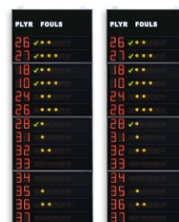

FS-412C (Art.260C)

Coppia di pannelli laterali (guanciali), che visualizzano il N.ro di maglia, i Falli/Penalità ed i Punti dei 12 giocatori delle 2 squadre.

Indicati per Pallacanestro (Basket), Pallavolo (Volley), Calcio a 5 (Futsal), ecc..

Codici articoli e prezzi (IVA esclusa)

Art.260B EUR 5 920.00

FS-412B pannelli laterali 2x12 giocatori (n°maglia + falli)

Dimensioni: 2x 120x260x11,5cm. - Peso: 136kg.

Art.260C EUR 7 840.00

FS-412C pann.laterali 2x12 giocat.(n°maglia +falli +punti)

Dimensioni: 2x 120x260x11,5cm. - Peso: 139kg.

Art.262B EUR 7 390.00

FS-414B pannelli laterali 2x14 giocatori (n°maglia + falli)

Dimensioni: 2x 120x320x11,5cm. - Peso: 168kg.

Art.262C EUR 9 960.00

FS-414C pann.laterali 2x14 giocat.(n°maglia +falli +punti)