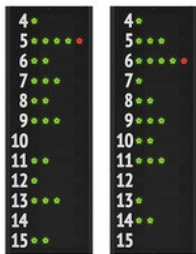

Afficheur FC60H25N12B2

SPORTS INDIQUES

(art. 3046025N12B2) Dimensions: 257x200x9cm.

Afficheur multisports, **approuvé par la FIBA** niveau 2.
Noms des équipes programmables [6 lettres pour équipe],
Points d'équipe [0-199], **Temps de jeu/Horloge** [99:59],
Période/Sets [0-9], **Timeout** [3], **Possession/Service** [1],
Fautes d'équipe/Sets remportés [0-9],
Maillot du joueur [0-99] + **Temps de pénalité** [0:00 - 9:59],
Maillot du joueur [0-99] + **Fautes du joueur** [5].

Basket-ball
Volley-ball
Football en salle,
Football à cinq
Water-polo
Tennis
ect.

Afficheur FC62H25N

SPORTS INDIQUES

(art. 3046225N) Dimensions: 140x178x9cm.

Afficheur multisports, **approuvé par la FIBA** niveau 2.
Noms des équipes programmables [6 lettres pour équipe],
Points d'équipe [0-199], **Temps de jeu/Horloge** [99:59],
Période/Sets [0-9], **Timeout** [3], **Possession/Service** [1],
Fautes d'équipe/Sets remportés [0-9],
Maillot du joueur [0-99] + **Temps de pénalité** [0:00 - 9:59].

Afficheur FC62H25N12B2

SPORTS INDIQUES

(art. 3046225N12B2) Dimensions: 257x200x9cm.

Afficheur multisports, **approuvé par la FIBA** niveau 2.
Noms des équipes programmables [6 lettres pour équipe],
Points d'équipe [0-199], **Temps de jeu/Horloge** [99:59],
Période/Sets [0-9], **Timeout** [3], **Possession/Service** [1],
Fautes d'équipe/Sets remportés [0-9],
Maillot du joueur [0-99] + **Temps de pénalité** [0:00 - 9:59],
Maillot du joueur [0-99] + **Fautes du joueur** [5].

Basket-ball
Volley-ball
Football en salle,
Football à cinq
Water-polo
Tennis
ect.

Panneaux d'affichage

Panneaux latéraux FC12A1

(art. 30499-30) Dimensions: 50x142,5x9cm.

Paire de panneaux latéraux pour l'affichage du numéro de maillot et fautes des 12 joueurs des 2 équipes. Indiqués pour basketball.