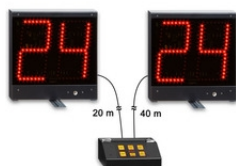

Basket-ball > Plots 24 secondes - Perimeter Lights (liste des modèles)

WSC-24s, afficheur 24 sec

SPORTS INDIQUES

(art. 268-10) Dimensions: 28.5x32x10cm.

NEW ! NEW ! NEW !

Plot 24 - 30 secondes (Shot Clock) sans fil

Plots 24 secondes

Plots 24 secondes, KIT24s

SPORTS INDIQUES

(art. 270) Dimensions: 2pz 29,2x30,4x4,4cm +1pz 20x8x12,5cm.

Le système KIT24s a été conçu pour la visualisation des "secondes" et du "time-out" dans le jeu du basket-ball.
Le règlement actuel prévoit que ces temps soient respectivement de 24 et 60 secondes.

Approuvé par la FIBA niveau 2.

Hauteur des chiffres 30cm et 14cm - Protégé contre les tirs de balle

FS-24s-4B, Tableau des 24 secondes

SPORTS INDIQUES

(art. 258-54) Dimensions: 75x75xH60cm.

Plot 24 secondes et temps de jeu. Affichage sur 4 faces.

(art. 253-21) Dimensions: LED=488cm, BOX=20x15x8cmcm.

Bandeau Lumineux Rouge et Jaune pour panneaux de basket-ball et Unité de Contrôle.

Information seulement en [italien](#) et en [anglais](#).

Basket-ball