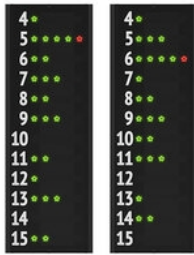

Basket-ball
Volley-ball
Football en salle,
Football à cinq
Water-polo
Tennis
ect.

Afficheur FC62H25N

SPORTS INDIQUES

EUR 4 190.00 (art. 3046225N) Dimensions: 140x178x9cm.

Afficheur multisports, **approuvé par la FIBA** niveau 2.
Noms des équipes programmables [6 lettres pour équipe],
Points d'équipe [0-199], **Temps de jeu/Horloge** [99:59],
Période/Sets [0-9], **Timeout** [3], **Possession/Service** [1],
Fautes d'équipe/Sets remportés [0-9],
Maillot du joueur [0-99] + **Temps de pénalité** [0:00 - 9:59].

Afficheur FC62H25N12B2

SPORTS INDIQUES

EUR 8 880.00 (art. 3046225N12B2) Dimensions: 257x200x9cm.

Afficheur multisports, **approuvé par la FIBA** niveau 2.
Noms des équipes programmables [6 lettres pour équipe],
Points d'équipe [0-199], **Temps de jeu/Horloge** [99:59],
Période/Sets [0-9], **Timeout** [3], **Possession/Service** [1],
Fautes d'équipe/Sets remportés [0-9],
Maillot du joueur [0-99] + **Temps de pénalité** [0:00 - 9:59],
Maillot du joueur [0-99] + **Fautes du joueur** [5].

Basket-ball
Volley-ball
Football en salle,
Football à cinq
Water-polo
Tennis
ect.

Panneaux d'affichage

Panneaux latéraux FC12A1

EUR 2 445.00 (art. 30499-30) Dimensions: 50x142,5x9cm.

Paire de panneaux latéraux pour l'affichage du numéro de maillot et fautes des 12 joueurs des 2 équipes. Indiqués pour basketball.

Ils peuvent être achetés **ensemble** avec le tableau d'affichage central ou bien **par la suite**.

Hauteur des chiffres 8,3cm - Protégé contre les tirs de balle.

SPORTS INDIQUES
Basket-ball

Panneaux latéraux FC12B2