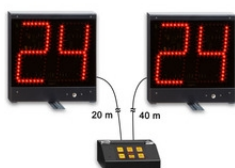

### WSC-24s, afficheur 24 sec

**SPORTS INDIQUES**
**EUR 325.00** (art. 268-10) Dimensions: 28.5x32x10cm.

NEW ! NEW ! NEW !

Plot 24 - 30 secondes (Shot Clock) sans fil

- Mise en place immédiate au sol, sans câbles
- Communication par radio à haute fiabilité
- Batterie interne rechargeable (power bank) à longue autonomie (> 25 heures)
- Résistant aux coups de balle
- Approuvé par la FIBA niveau 2
- Commande à l'aide de la Console-700 (écran tactile, multilingue)

### Plots 24 secondes, KIT24s

**SPORTS INDIQUES**
**EUR 590.00** (art. 270) Dimensions: 2pz 29,2x30,4x4,4cm +1pz 20x8x12,5cm.

 Basket-ball  
Football en salle,  
Football à cinq

Le système KIT24s a été conçu pour la visualisation des "secondes" et du "time-out" dans le jeu du basket-ball.  
Le règlement actuel prévoit que ces temps soient respectivement de 24 et 60 secondes.