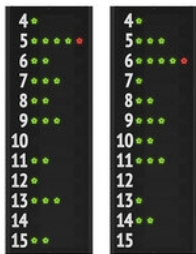

### Marcador FC62H25N

(art. 3046225N) Dimensiones: 140x178x9cm.

DEPORTES  
INDICADOS

Marcador multideporte, **aprobado por la FIBA nivel 2**.  
**Nombres de los equipos programables** [6 caracteres por equipo],  
**Tanteos** [0-199], **Tiempo de juego/Reloj** [99:59],  
**Periodo/Set** [0-9], **Tiempo muerto** [3], **Posesión/Servicio** [1],  
**Faltas de equipo/Set ganados** [0-9],  
**Número del jugador** [0-99] + **Tiempos de penalización** [0:00-9:59].

### Marcador FC62H25N12B2

(art. 3046225N12B2) Dimensiones: 257x200x9cm.

DEPORTES  
INDICADOS

Marcador multideporte, **aprobado por la FIBA nivel 2**.  
**Nombres de los equipos programables** [6 caracteres por equipo],  
**Tanteos** [0-199], **Tiempo de juego/Reloj** [99:59],  
**Periodo/Set** [0-9], **Tiempos muertos** [3], **Posesión/Servicio** [1],  
**Faltas de equipo/Set ganados** [0-9],  
**Número del jugador** [0-99] + **Tiempos de penalización** [0:00-9:59],  
**Número del jugador** [0-99] + **Faltas del jugador** [5].

Baloncesto  
Voleibol  
Fútbol sala - Futsal  
Waterpolo  
Tenis  
etc.

Paneles laterales