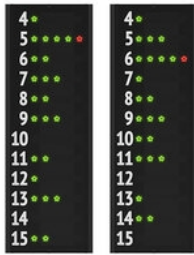

### Marcador FC60H25N12B2

(art. 3046025N12B2) Dimensiones: 257x200x9cm.

DEPORTES  
INDICADOS

Marcador multideporte, **aprobado por la FIBA nivel 2**.  
**Nombres de los equipos programables** [6 caracteres por equipo],  
**Tanteos** [0-199], **Tiempo de juego/Reloj** [99:59],  
**Periodo/Set** [0-9], **Tiempo muerto** [3], **Posesión/Servicio** [1],  
**Faltas de equipo/Set ganados** [0-9],  
**Número del jugador** [0-99] + **Tiempos de penalización** [0:00-9:59],  
**Número del jugador** [0-99] + **Faltas del jugador** [5].

### Marcador FC62H25N

(art. 3046225N) Dimensiones: 140x178x9cm.

DEPORTES  
INDICADOS

Marcador multideporte, **aprobado por la FIBA nivel 2**.  
**Nombres de los equipos programables** [6 caracteres por equipo],  
**Tanteos** [0-199], **Tiempo de juego/Reloj** [99:59],  
**Periodo/Set** [0-9], **Tiempo muerto** [3], **Posesión/Servicio** [1],  
**Faltas de equipo/Set ganados** [0-9],  
**Número del jugador** [0-99] + **Tiempos de penalización** [0:00-9:59].

### Marcador FC62H25N12B2

(art. 3046225N12B2) Dimensiones: 257x200x9cm.

DEPORTES  
INDICADOS

Marcador multideporte, **aprobado por la FIBA nivel 2**.  
**Nombres de los equipos programables** [6 caracteres por equipo],  
**Tanteos** [0-199], **Tiempo de juego/Reloj** [99:59],  
**Periodo/Set** [0-9], **Tiempos muertos** [3], **Posesión/Servicio** [1],  
**Faltas de equipo/Set ganados** [0-9],  
**Número del jugador** [0-99] + **Tiempos de penalización** [0:00-9:59],  
**Número del jugador** [0-99] + **Faltas del jugador** [5].

Baloncesto  
Voleibol  
Fútbol sala - Futsal  
Waterpolo  
Tenis  
etc.

**Tableros laterales para dorsales**