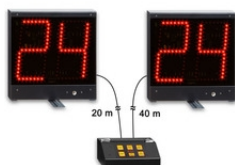

**Marcador de 24 segundos WIRELESS**

**WSC-24s, marcador 24 sec**

(art. 268-10) Dimensiones: 28.5x32x10cm.

NEW ! NEW ! NEW !

Reloj de 24 -30 segundos (Shot Clock) inalámbrico

- **Instalación inmediata en el suelo, sin cables.**
- **Comunicación por radio** de alta fiabilidad.
- **Batería interna** (power bank) recargable de larga autonomía (> 25h).
- A prueba de golpes de pelota.
- Aprobado por la FIBA, nivel 2.
- Manejo mediante Console-700 (pantalla táctil, plurilingüe).

**D E P O R T E S  
INDICADOS**

**Marcadores de 24 segundos**

**Marcador electrónico, KIT24s**

(art. 270) Dimensiones: 2pz 29,2x30,4x4,4cm +1pz 20x8x12,5cm.

El sistema KIT24s ha sido diseñado para la visualización del tiempo de posesión y del time-out en el juego del baloncesto. El reglamento actual prevé que dichos tiempos tengan respectivamente el valor de 24 y 60 segundos.

(art. 258-53) Dimensiones: 74x65xH60cm.

Módulo 24 segundos y tiempo de juego. 3 lados.

**Aprobado por la FIBA, nivel 2.**

Altura dígitos 30cm y 14cm - Protegido contra los tiros de pelota

**D E P O R T E S  
INDICADOS**

**FS-24s-4B, Tablero de los 24 segundos**

(art. 258-54) Dimensiones: 75x75xH60cm.

Módulo 24 segundos y tiempo de juego. 4 lados.

**Aprobado por la FIBA, nivel 1.**

Altura dígitos 30cm y 14cm - Protegido contra los tiros de pelota