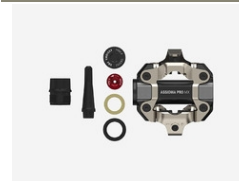

Los precios mostrados en este sitio no incluyen IVA o gastos de exportación.

Art.773-10-20 EUR 49.00

Assioma PRO MX | Cuerpo pedal izquierdo

Este artículo incluye:

- 1x cuerpo de pedal izquierdo para Assioma PRO MX
 - 1x end cap
 - 1x screw cap (negro)
 - 1x sello de aceite
 - 1x arandela axial
 - 1x kit engrasado (art 773-00-37)
- Peso: 0.141kg.

Art.773-10-21 EUR 49.00

Assioma PRO MX | Cuerpo pedal derecho

Este artículo incluye:

- 1x cuerpo de pedal derecho para Assioma PRO MX
 - 1x end cap
 - 1x screw cap (rojo)
 - 1x sello de aceite
 - 1x arandela axial
 - 1x kit engrasado (art 773-00-37)
- Peso: 0.141kg.

Art.773-00-38 EUR 19.90

Assioma PRO | Set anillos

Este kit incluye:

- 2x anillos rojos en metal
 - 1x casquillo adicional útil sólo para el pedal derecho sin pótenciómetro de la versión Assioma PRO sencilla.
- Peso: 0.0063kg.