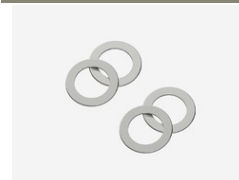

Los precios mostrados en este sitio no incluyen IVA o gastos de exportación.

Art.773-10-20 EUR 49.00

Assioma PRO MX | Cuerpo pedal izquierdo

Este artículo incluye:

- 1x cuerpo de pedal izquierdo para Assioma PRO MX
 - 1x end cap
 - 1x screw cap (negro)
 - 1x sello de aceite
 - 1x arandela axial
 - 1x kit engrasado (art 773-00-37)
- Peso: 0.141kg.

Art.773-10-21 EUR 49.00

Assioma PRO MX | Cuerpo pedal derecho

Este artículo incluye:

- 1x cuerpo de pedal derecho para Assioma PRO MX
 - 1x end cap
 - 1x screw cap (rojo)
 - 1x sello de aceite
 - 1x arandela axial
 - 1x kit engrasado (art 773-00-37)
- Peso: 0.141kg.

Art.773-00-36 EUR 9.00

Assioma PRO | Set arandelas

Este artículo incluye:

- 4x arandelas
- Peso: 0.006kg.

Art.773-00-50 EUR 24.50

Assioma PRO | Kit reparación

Este kit incluye:

- 2x end cap
 - 1x screw cap (rojo)
 - 1x screw cap (negro)
 - 2x arandelas axiales
 - 2x sellos de aceite
 - 4x arandelas (art 773-00-36)
 - 1x kit engrasado (art 773-00-37)
 - 1x set de anillos (art 773-00-38)
- Peso: 0.023kg.

Art.773-00-38 EUR 19.90

Assioma PRO | Set anillos

Este kit incluye:

- 2x anillos rojos en metal
 - 1x casquillo adicional útil sólo para el pedal derecho sin pótenciómetro de la versión Assioma PRO sencilla.
- Peso: 0.0063kg.