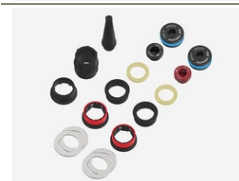

Los precios mostrados en este sitio no incluyen IVA o gastos de exportación.

Art.773-10-20 EUR 49.00

Assioma PRO MX | Cuerpo pedal izquierdo

Este artículo incluye:

- 1x cuerpo de pedal izquierdo para Assioma PRO MX
 - 1x end cap
 - 1x screw cap (negro)
 - 1x sello de aceite
 - 1x arandela axial
 - 1x kit engrasado (art 773-00-37)
- Peso: 0.141kg.

Art.773-10-21 EUR 49.00

Assioma PRO MX | Cuerpo pedal derecho

Este artículo incluye:

- 1x cuerpo de pedal derecho para Assioma PRO MX
 - 1x end cap
 - 1x screw cap (rojo)
 - 1x sello de aceite
 - 1x arandela axial
 - 1x kit engrasado (art 773-00-37)
- Peso: 0.141kg.

Art.773-00-36 EUR 9.00

Assioma PRO | Set arandelas

Este artículo incluye:

- 4x arandelas
- Peso: 0.006kg.

Art.773-00-50 EUR 24.50

Assioma PRO | Kit reparación

Este kit incluye:

- 2x end cap
 - 1x screw cap (rojo)
 - 1x screw cap (negro)
 - 2x arandelas axiales
 - 2x sellos de aceite
 - 4x arandelas (art 773-00-36)
 - 1x kit engrasado (art 773-00-37)
 - 1x set de anillos (art 773-00-38)
- Peso: 0.023kg.

Art.773-00-38 EUR 19.90

Assioma PRO | Set anillos

Este kit incluye:

- 2x anillos rojos en metal
 - 1x casquillo adicional útil sólo para el pedal derecho sin pótenciómetro de la versión Assioma PRO sencilla.
- Peso: 0.0063kg.