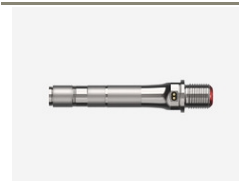

Los precios mostrados en este sitio no incluyen IVA o gastos de exportación.

Art.773-10-20 EUR 49.00

Assioma PRO MX | Cuerpo pedal izquierdo

Este artículo incluye:

- 1x cuerpo de pedal izquierdo para Assioma PRO MX
 - 1x end cap
 - 1x screw cap (negro)
 - 1x sello de aceite
 - 1x arandela axial
 - 1x kit engrasado (art 773-00-37)
- Peso: 0.141kg.

Art.773-10-21 EUR 49.00

Assioma PRO MX | Cuerpo pedal derecho

Este artículo incluye:

- 1x cuerpo de pedal derecho para Assioma PRO MX
 - 1x end cap
 - 1x screw cap (rojo)
 - 1x sello de aceite
 - 1x arandela axial
 - 1x kit engrasado (art 773-00-37)
- Peso: 0.141kg.

Art.773-00-38 EUR 19.90

Assioma PRO | Set anillos

Este kit incluye:

- 2x anillos rojos en metal
 - 1x casquillo adicional útil sólo para el pedal derecho sin pótenciómetro de la versión Assioma PRO sencilla.
- Peso: 0.0063kg.

Art.773-00-37 EUR 9.00

Assioma PRO | Kit engrasado

Este kit incluye:

- Herramientas en plástico para el proceso de engrasado
- Peso: 0.0046kg.

Art.773-00-20 EUR 290.00

Assioma PRO | Sensor izquierdo

Este artículo incluye: