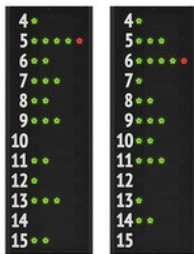

**EMPFOHLENE
SPORTARTEN**
Basketball
Volleyball
Hallenfußball - Futsal
Wasserball
Tennis
usw.

Anzeigetafel FC62H25N

EUR 4 190.00 (art. 3046225N) Abmessungen: 140x178x9cm.

Multisport-Anzeigetafel, **FIBA zugelassen** Niveau 2.
Programmierbare Mannschaftsnamen [6 Schriftzeichen pro Mannschaft],
Mannschaftspunktezahlen [0-199], **Chronometer/Uhr** [99:59],
Spielperiode/Set [0-9], **Timeout** [3], **Ballbesitz /Service** [1],
Mannschaftsfouls/Gewonnene Sets [0-9],
Trikotnummer des Spielers [0-99] + **Strafzeiten** [0:00-9:59].

**EMPFOHLENE
SPORTARTEN**

Anzeigetafel FC62H25N12B2

EUR 8 880.00 (art. 3046225N12B2) Abmessungen: 257x200x9cm.

Multisport-Anzeigetafel, **FIBA zugelassen** Niveau 2.
Programmierbare Mannschaftsnamen [6 Schriftzeichen pro Mannschaft],
Mannschaftspunktezahlen [0-199], **Chronometer/Uhr** [99:59],
Spielperiode/Set [0-9], **Timeout** [3], **Ballbesitz /Service** [1],
Mannschaftsfouls/Gewonnene Sets [0-9],
Trikotnummer des Spielers [0-99] + **Strafzeiten** [0:00-9:59],
Trikotnummer des Spielers [0-99] + **Fouls** [5].

**EMPFOHLENE
SPORTARTEN**
Basketball
Volleyball
Hallenfußball - Futsal
Wasserball
Tennis
usw.

Anzeigetafeln

Seitliche Anzeigetafeln FC12A1

EUR 2 445.00 (art. 30499-30) Abmessungen: 50x142,5x9cm.

Jeweils ein Paar seitliche Anzeigetafeln, auf denen die Trikotnr. des Spielers und die Fouls der 12 Spieler der 2 Mannschaften angezeigt werden. Angezeigt für Basketball.

Sie können entweder mit der in der Mitte angeordneten Anzeigetafel oder später gekauft werden.

Zifferhöhe 8,3cm - Geschützt gegen die Schüsse des Balles.

**EMPFOHLENE
SPORTARTEN**
Basketball

Seitliche Anzeigetafeln FC12B2