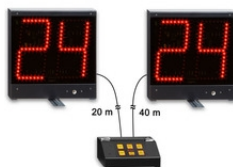

Basketball > 24-Sekunden Anlage - Perimeter Lights (Modellverzeichnis)

WCS-24s

EUR 325.00 (art. 268-10) Abmessungen: 28.5x32x10cm.

NEW ! NEW ! NEW !

Drahtlose 24 - 30-Sekunden-Anzeige (Shot Clock/Wurfuhr)

**EMPFOHLENE
SPORTARTEN**

24-Sekunden Anzeige

Anzeigetafeln, KIT24s

EUR 590.00 (art. 270) Abmessungen: 2pz 29,2x30,4x4,4cm +1pz 20x8x12,5cm.

Das System KIT24s wurde zur Anzeige der 24-Sekunden Regel und des time-out beim Basketball entwickelt. Die gegenwärtigen Regeln sehen dafür 24 bzw. 60 Sek. vor.

Zifferhöhe 20cm - Geschützt gegen die Schüsse des Balles

**EMPFOHLENE
SPORTARTEN**

FS-24s-1B, 24-Sekunden Anzeige

EUR 860.00 (art. 258-51) Abmessungen: 70,5x60x11,5cm.

24-Sekunden Anzeige und Spielzeitanzeige. 1-seitige Anzeige.

FIBA zugelassen, Niveau 2.

Zifferhöhe 30cm und 14cm - Geschützt gegen die Schüsse des Balles

**EMPFOHLENE
SPORTARTEN**

FS-24s-4B, 24-Sekunden Anzeige

EUR 2 855.00 (art. 258-54) Abmessungen: 75x75xH60cm.

24-Sekunden Anzeige und Spielzeitanzeige. 4-seitige Anzeige.