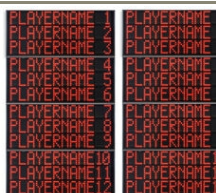

ZUBEHÖR (nicht inkl.):

- **Bedienkonsole der Anzeigetafel: Art.308-01 Console-700**
 Multisport Bedienkonsole Touchscreen ist einfach im Gebrauch für die Verwaltung elektronischer Anzeigetafeln der Serien FC, FS, FW, TM, FOS. Funktion über Funk oder über Kabel. Integrierte Batterie mit durchschnittlicher Dauer von 14 Stunden.
- **Funkempfänger FS2 für Anzeigetafeln FS (Art.265-20)**
 Ermöglicht den Empfang der von der Bedienkonsole übertragenden Daten über Funk und sendet diese Daten an mehrere Anzeigetafeln über Kabel. Zuverlässige Funkverbindung: sie erfolgt mit 2.4GHz in FHSS (Frequency Hopping Spread Spectrum), das bedeutet mit Frequenzsprung-Spektrumspreizmodulation zur Vermeidung von Interferenzen. Bei der Verwendung mit Funkübertragung können die Kosten für die Verkabelung der Konsole mit den Anzeigetafeln eingespart werden.
 >> [Installation Funkempfänger Baureihe FS](#)

Artikelnummern und preise (zzgl. MwSt.)

Art.260B EUR 4 875.00
FS-412B Seitliche Statistikanzeigen
2x12 Spieler (Trikotnr. + Fouls)
 Abmessungen: 2x 120x260x11,5cm. -
 Gewicht: 136kg.

Art.260C EUR 6 435.00
FS-412C Seitliche Statistikanzeigen
2x12 Spieler (Trikotnr. + Fouls + Punkte)
 Abmessungen: 2x 120x260x11,5cm. -
 Gewicht: 139kg.