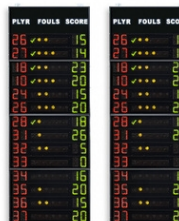

Für jeden Spieler angezeigte Funktionen (14 Spieler pro Mannschaft):

Trikotnummer des Spielers: [0-99], Ziffernhöhe 15cm.

Fouls/Strafzeit: [4 Leuchtpunkte + 1 roter Punkt], Durchmesser 3,2cm.

Punktstand: [0-99], Ziffernhöhe 15cm.

Artikelnummern und preise (zzgl. MwSt.)

Art.262B EUR 6 045,00
FS-414B Seitliche Statistikanzeigen
2x14 Spieler (Trikotnr. + Fouls)
 Abmessungen: 2x 120x320x11,5cm. -
 Gewicht: 168kg.

Art.262C EUR 7 995,00
FS-414C Seitliche Statistikanzeigen
2x14 Spieler (Trikotnr. +Fouls +Punkte)
 Abmessungen: 2x 120x320x11,5cm. -
 Gewicht: 172kg.