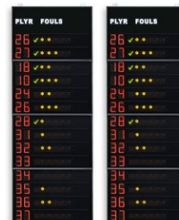

Artikelnummern und preise (zzgl. MwSt.)

Art.262B EUR 6 045,00
FS-414B Seitliche Statistikanzeigen
2x14 Spieler (Trikotnr. + Fouls)
Abmessungen: 2x 120x320x11,5cm. -
Gewicht: 168kg.