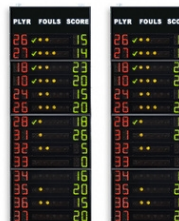

Art.262C EUR 7 995,00
FS-414C Seitliche Statistikanzeigen
2x14 Spieler (Trikotnr. +Fouls +Punkte)
Abmessungen: 2x 120x320x11,5cm. -
Gewicht: 172kg.

ZUBEHÖR (nicht inkl.):

- **Bedienkonsole der Anzeigetafel: Art.308-01 Console-700**
  Multisport Bedienkonsole Touchscreen ist einfach im Gebrauch für die Verwaltung elektronischer Anzeigetafeln der Serien FC, FS, FW, TM, FOS. Funktion über Funk oder über Kabel. Integrierte Batterie mit durchschnittlicher Dauer von 14 Stunden.
- **Funkempfänger FS2 für Anzeigetafeln FS (Art.265-20)**
  Ermöglicht den Empfang der von der Bedienkonsole übertragenen Daten über Funk und sendet diese Daten an mehrere Anzeigetafeln über Kabel. Zuverlässige Funkverbindung: sie erfolgt mit 2.4GHz in FHSS (Frequency Hopping Spread Spectrum), das bedeutet mit Frequenzsprung-Spektrumspreizmodulation zur Vermeidung von Interferenzen. Bei der Verwendung mit Funkübertragung können die Kosten für die Verkabelung der Konsole mit den Anzeigetafeln eingespart werden.
  >> [Installation Funkempfänger Baureihe FS](#)